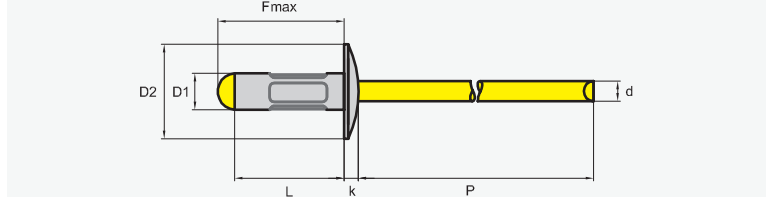

MEHRBEREICHSBLINDNIETE GROSSKOPF

MULTIGRIP BLIND RIVETS LARGE HEAD

RIVETS MULTI SERRAGE TÊTE LARGE

Aluminium AIMG 2,5
Aluminium AIMG 2,5
Aluminium AIMG 2,5

Stahl verzinkt
Steel zinc plated
Acier zingué

Ø 3,2 mm D2 = 9,5 mm

D1 = 3,2 + 0,05 / - 0,13 mm
D2 = 9,5 + / - 0,5 mm
k = ≤ 2,0 mm
d = 1,78 mm
P = ≥ 27,0 mm
L = + 1,0 / - 0,2 mm
 3,3 mm

	F-Max		CODE				
3,2 x 9,5 mm	13,5 mm	1,3 - 6,4 mm	77721 32950	630 N	930 N	500	5000
3,2 x 11,1 mm	15,1 mm	4,0 - 7,9 mm	77721 32111			500	5000
3,2 x 12,0 mm	16,0 mm	4,5 - 9,0 mm	77721 32120			500	5000
3,2 x 14,0 mm	18,0 mm	6,5 - 11,0 mm	77721 32140			500	5000

Ø 4,0 mm D2 = 12,0 mm

D1 = 4,0 + 0,05 / - 0,13 mm
D2 = 12,0 + / - 0,5 mm
k = ≤ 2,5 mm
d = 2,18 mm
P = ≥ 27,0 mm
L = + 1,0 / - 0,2 mm
 4,1 mm

	F-Max		CODE				
4,0 x 8,0 mm	12,0 mm	1,0 - 5,0 mm	77721 40800	1050 N	1300 N	500	5000
4,0 x 10,0 mm	14,0 mm	1,5 - 6,5 mm	77721 40100			500	5000
4,0 x 12,0 mm	16,0 mm	3,5 - 8,5 mm	77721 40120			500	5000
4,0 x 14,0 mm	18,0 mm	5,5 - 10,5 mm	77721 40140			500	5000

Ø 4,8 mm D2 = 16,0 mm

D1 = 4,8 + 0,05 / - 0,13 mm
D2 = 16,0 + / - 0,5 mm
k = ≤ 2,5 mm
d = 2,78 mm
P = ≥ 27,0 mm
L = + 1,0 / - 0,2 mm
 4,9 mm

	F-Max		CODE				
4,8 x 10,0 mm	14,5 mm	1,0 - 6,0 mm	77711 48100	1400 N	2000 N	250	2500
4,8 x 16,0 mm	20,5 mm	6,0 - 12,5 mm	77722 48160			250	2500
4,8 x 17,0 mm	21,5 mm	6,4 - 12,7 mm	77722 48170			250	2500
4,8 x 20,0 mm	24,5 mm	10,0 - 16,0 mm	77722 48200			250	2500
4,8 x 24,0 mm	28,5 mm	12,5 - 20,0 mm	77711 48240			250	2500
4,8 x 24,8 mm	29,3 mm	12,7 - 21,0 mm	77722 48248			250	2500
4,8 x 27,0 mm	31,5 mm	15,0 - 23,0 mm	77722 48270			250	2500