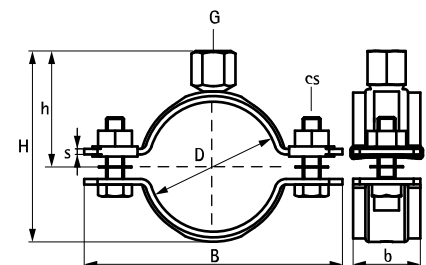

Complementair

BIS RapidStrut® Bevestigingssysteem
BIS Bevestigingsaccessoires
BIS Bevestigingsmaterialen

Complementair

BIS Siliconen Profiel

Alternatief

BIS Zware Beugel HD1501 (BUP1000)