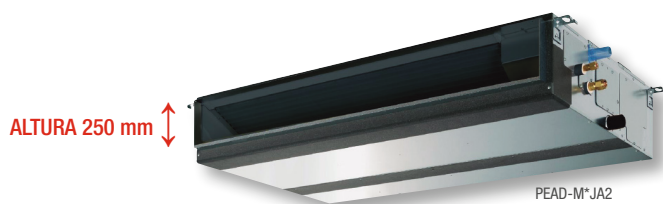

Serie Standard Inverter • MSPEZ-*VJA o YJA

Conductos

ALTURA 250 mm

PEAD-M*JA2

OPCIONAL

MODELO			CAPACIDAD		EFICIENCIA ENERGÉTICA		PVR		
Unidad Interior	Unidad Exterior	Set	Frío (kW)	Calor (kW)	SEER	SCOP	Unidad Interior	Unidad Exterior	Set con mando PAR-41 (Modelo con sufijo -C41)
PEAD-M35JA2	SUZ-M35VA	MSPEZ-35VJA2	3,6 (0,8-3,9)	4,1 (1,1-5,0)	6,3 (A++)	3,9 (A)	892 €	977 €	2.036 €
PEAD-M50JA2	SUZ-M50VA	MSPEZ-50VJA2	5,0 (1,7-5,6)	6,0 (1,5-7,2)	6,3 (A++)	4,2 (A+)	1.171 €	1.492 €	2.830 €
PEAD-M60JA2	SUZ-M60VA	MSPEZ-60VJA2	6,1 (1,6-6,3)	7,0 (1,6-8,0)	6,1 (A++)	4 (A+)	1.207 €	1.617 €	2.991 €
PEAD-M71JA2	SUZ-M71VA	MSPEZ-71VJA2	7,1 (2,2-8,1)	8,0 (2,0-10,2)	6,2 (A++)	3,9 (A)	1.505 €	1.699 €	3.371 €
PEAD-M100JA2	PUZ-M100VKA2	MSPEZ-100VJA2	9,5 (4,0-10,6)	11,2 (2,8-12,5)	6,1 (A++)	4,0 (A+)	1.887 €	2.787 €	4.841 €
PEAD-M100JA2	PUZ-M100YKA2	MSPEZ-100YJA2	9,5 (4,0-10,6)	11,2 (2,8-12,5)	6,1 (A++)	4,0 (A+)	1.887 €	3.117 €	5.171 €
PEAD-M125JA2	PUZ-M125VKA2	MSPEZ-125VJA2	12,1 (6,0-13,0)	13,5 (4,1-15,0)	5,3 (A)	150,6%	2.130 €	3.362 €	5.659 €
PEAD-M125JA2	PUZ-M125YKA2	MSPEZ-125YJA2	12,1 (6,0-13,0)	13,5 (4,1-15,0)	5,3 (A)	150,6%	2.130 €	3.762 €	6.059 €
PEAD-M140JA2	PUZ-M140VKA2	MSPEZ-140VJA2	13,4 (6,1-14,1)	15,0 (4,2-15,8)	5,2 (A)	146,3%	2.475 €	4.080 €	6.722 €
PEAD-M140JA2	PUZ-M140YKA2	MSPEZ-140YJA2	13,4 (6,1-14,1)	15,0 (4,2-15,8)	5,2 (A)	146,3%	2.475 €	4.562 €	7.204 €