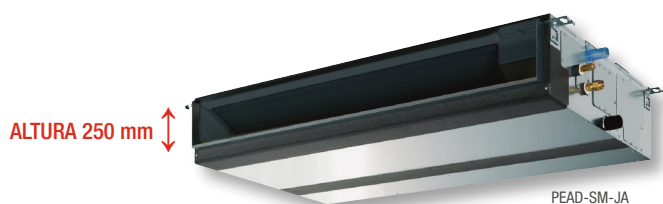

Serie PRO • MGPEZ-*VJA o YJA

Conductos

ALTURA 250 mm

PEAD-SM-JA

SUZ-SM35VA

SUZ-SM50VA

SUZ-SM60/71VA

PUZ-SM100/125/140VKA/YKA

OPCIONAL

MODELO			CAPACIDAD		EFICIENCIA ENERGÉTICA		PVR			
Unidad Interior	Unidad Exterior	Set	Frío (kW)	Calor (kW)	SEER	SCOP	Unidad Interior	Unidad Exterior	Set con mando PAC-YT52 (Modelo sin sufijo)	Set con mando PAR-41 (Modelo con sufijo -C41)
PEAD-SM35JA	SUZ-SM35VA	MGPEZ-35VJA	3,6 (0,8-3,9)	4,1 (1,1-5,0)	6,0 (A+)	4,0 (A+)	741 €	899 €	1.754 €	1.807 €
PEAD-SM50JA	SUZ-SM50VA	MGPEZ-50VJA	5,0 (1,7-5,6)	6,0 (1,5-7,2)	6,0 (A+)	4,1 (A+)	975 €	1.302 €	2.391 €	2.444 €
PEAD-SM60JA	SUZ-SM60VA	MGPEZ-60VJA	6,1 (1,6-6,3)	7,0 (1,6-8,0)	5,8 (A+)	4,1 (A+)	1.008 €	1.338 €	2.460 €	2.513 €
PEAD-SM71JA	SUZ-SM71VA	MGPEZ-71VJA	7,1 (2,2-8,1)	8,0 (2,0-10,2)	5,5 (A)	3,8 (A)	1.023 €	1.344 €	2.481 €	2.534 €
PEAD-SM100JA	PUZ-SM100VKA	MGPEZ-100VJA	9,5 (4,0-10,6)	11,2 (2,8-12,5)	5,3 (A)	3,8 (A)	1.595 €	2.060 €	3.769 €	3.822 €
PEAD-SM100JA	PUZ-SM100YKA	MGPEZ-100YJA	9,5 (4,0-10,6)	11,2 (2,8-12,5)	5,3 (A)	3,8 (A)	1.595 €	2.251 €	3.960 €	4.013 €
PEAD-SM125JA	PUZ-SM125VKA	MGPEZ-125VJA	12,1 (6,0-13,0)	13,5 (4,1-15,0)	210,6%	150,1%	1.732 €	2.617 €	4.463 €	4.516 €
PEAD-SM125JA	PUZ-SM125YKA	MGPEZ-125YJA	12,1 (6,0-13,0)	13,5 (4,1-15,0)	210,6%	150,1%	1.732 €	2.850 €	4.696 €	4.749 €
PEAD-SM140JA	PUZ-SM140VKA	MGPEZ-140VJA	13,4 (6,1-14,1)	15,0 (4,2-15,8)	210,1%	150,2%	1.965 €	3.569 €	5.648 €	5.701 €
PEAD-SM140JA	PUZ-SM140YKA	MGPEZ-140YJA	13,4 (6,1-14,1)	15,0 (4,2-15,8)	141,5%	189,8%	1.965 €	4.040 €	6.119 €	6.172 €