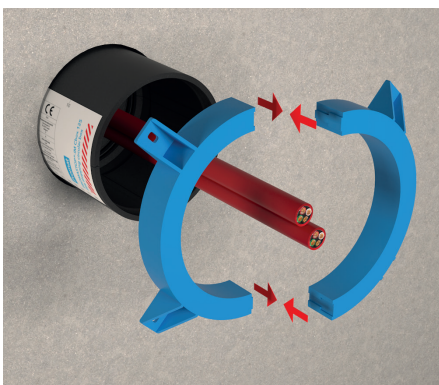

### Allgemein

Die PROMASTOP®-IM CBox 125 ist ein Brandschutzkabelbox auf Basis von Spritzgussteilen, mit welcher schnell und einfach Abschottungen für Kabeln hergestellt werden können. Eine Nachinstallation von Kabeln ist jederzeit problemlos möglich.

### Handelsform

- Einzeln im Karton verpackt

1. Groben Schmutz und Verunreinigungen entfernen.

2. Die zwei Halbschalen um die Kabel geben und zentriert in die Öffnung schieben (siehe Markierung am Etikett).

3. Auf den Halbschalen groben Schmutz und Verunreinigungen entfernen.

4. Das Befestigungssystem (blau) miteinander verbinden. Ein zusätzlicher Ringspaltverschluss zwischen der Kabelbox und der Tragkonstruktion ist nicht notwendig.

5. Das Befestigungssystem über die Halbschalen schieben.

6. Direkt an das Befestigungssystem auf die Halbschalen zwei der transparenten Sticker kleben.

7. Verschrauben des Befestigungssystem mit geeigneten Befestigungsmittel.