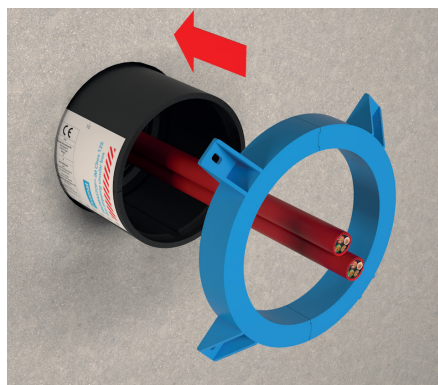

### Allgemein

Die PROMASTOP®-IM CBox 125 ist ein Brandschutzkabelbox auf Basis von Spritzgussteilen, mit welcher schnell und einfach Abschottungen für Kabeln hergestellt werden können. Eine Nachinstallation von Kabeln ist jederzeit problemlos möglich.

### Handelsform

- Einzeln im Karton verpackt

1. Groben Schmutz und Verunreinigungen entfernen.

2. Die zwei Halbschalen um die Kabel geben und zentriert in die Öffnung schieben (siehe Markierung am Etikett).

3. Auf den Halbschalen groben Schmutz und Verunreinigungen entfernen.

4. Das Befestigungssystem (blau) miteinander verbinden. Ein zusätzlicher Ringspaltverschluss zwischen der Kabelbox und der Tragkonstruktion ist nicht notwendig.

5. Das Befestigungssystem über die Halbschalen schieben.

6. Direkt an das Befestigungssystem auf die Halbschalen zwei der transparenten Sticker kleben.

7. Verschrauben des Befestigungssystem mit geeigneten Befestigungsmittel.