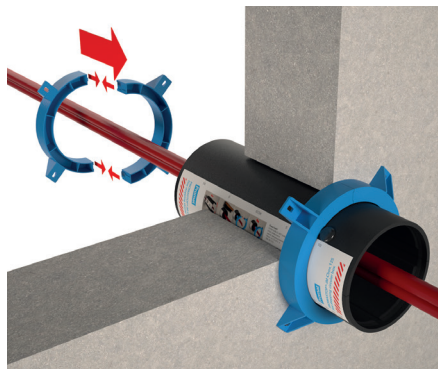

### Allgemein

Die PROMASTOP®-IM CBox 125 ist ein Brandschutzkabelbox auf Basis von Spritzgussteilen, mit welcher schnell und einfach Abschottungen für Kabeln hergestellt werden können. Eine Nachinstallation von Kabeln ist jederzeit problemlos möglich.

3. Auf den Halbschalen groben Schmutz und Verunreinigungen entfernen.

4. Das Befestigungssystem (blau) miteinander verbinden. Ein zusätzlicher Ringspaltverschluss zwischen der Kabelbox und der Tragkonstruktion ist nicht notwendig.

5. Das Befestigungssystem über die Halbschalen schieben.

6. Direkt an das Befestigungssystem auf die Halbschalen zwei der transparenten Sticker kleben.

7. Verschrauben des Befestigungssystem mit geeigneten Befestigungsmittel.