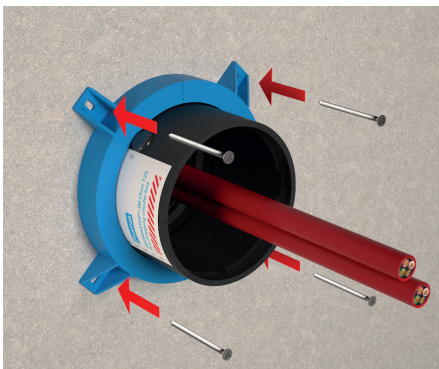

### Allgemein

Die PROMASTOP®-IM CBox 125 ist ein Brandschutzkabelbox auf Basis von Spritzgussteilen, mit welcher schnell und einfach Abschottungen für Kabeln hergestellt werden können. Eine Nachinstallation von Kabeln ist jederzeit problemlos möglich.

### Handelsform

- Einzeln im Karton verpackt

1. Groben Schmutz und Verunreinigungen entfernen.

2. Die zwei Halbschalen um die Kabel geben und zentriert in die Öffnung schieben (siehe Markierung am Etikett).

3. Auf den Halbschalen groben Schmutz und Verunreinigungen entfernen.

4. Das Befestigungssystem (blau) miteinander verbinden. Ein zusätzlicher Ringspaltverschluss zwischen der Kabelbox und der Tragkonstruktion ist nicht notwendig.

5. Das Befestigungssystem über die Halbschalen schieben.

6. Direkt an das Befestigungssystem auf die Halbschalen zwei der transparenten Sticker kleben.

7. Verschrauben des Befestigungssystem mit geeigneten Befestigungsmittel.