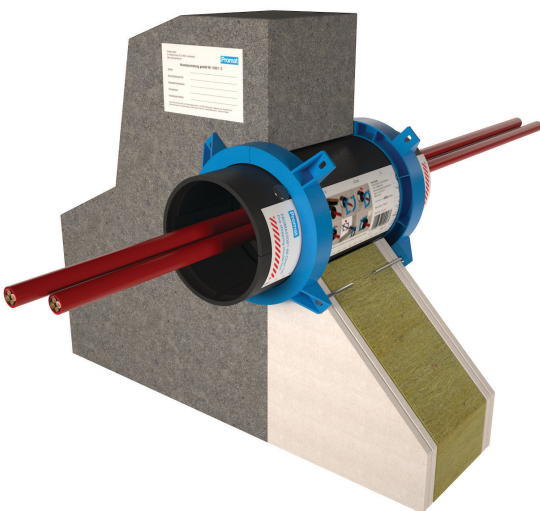

Handelsform

- Einzeln im Karton verpackt