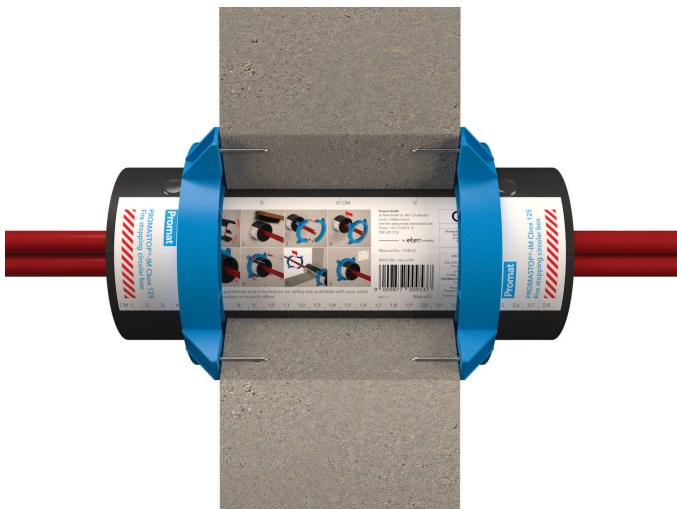

Handelsform

- Einzeln im Karton verpackt