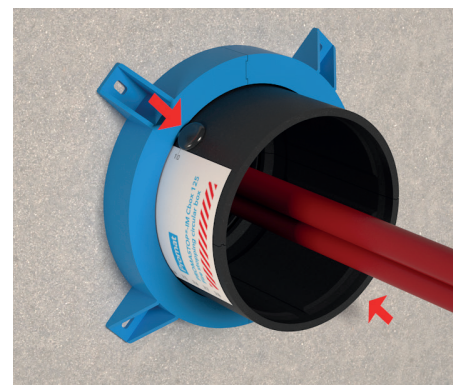

### Allgemein

Die PROMASTOP®-IM CBox 125 ist ein Brandschutzkabelbox auf Basis von Spritzgussteilen, mit welcher schnell und einfach Abschottungen für Kabeln hergestellt werden können. Eine Nachinstallation von Kabeln ist jederzeit problemlos möglich.

### Handelsform

- Einzeln im Karton verpackt

1. Groben Schmutz und Verunreinigungen entfernen.

2. Die zwei Halbschalen um die Kabel geben und zentriert in die Öffnung schieben (siehe Markierung am Etikett).

3. Auf den Halbschalen groben Schmutz und Verunreinigungen entfernen.

4. Das Befestigungssystem (blau) miteinander verbinden. Ein zusätzlicher Ringspaltverschluss zwischen der Kabelbox und der Tragkonstruktion ist nicht notwendig.

5. Das Befestigungssystem über die Halbschalen schieben.

6. Direkt an das Befestigungssystem auf die Halbschalen zwei der transparenten Sticker kleben.

7. Verschrauben des Befestigungssystem mit geeigneten Befestigungsmittel.