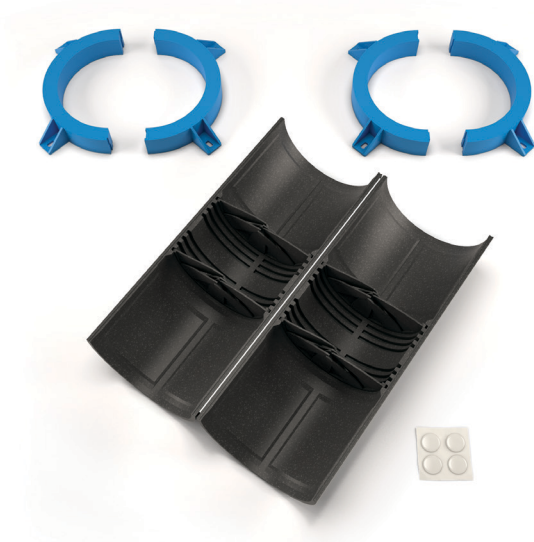

PROMASTOP®-IM CBOX 125 Brandschutzkabelbox

Allgemein

Die PROMASTOP®-IM CBox 125 ist ein Brandschutzkabelbox auf Basis von Spritzgussteilen, mit welcher schnell und einfach Abschottungen für Kabeln hergestellt werden können. Eine Nachinstallation von Kabeln ist jederzeit problemlos möglich.

Anwendungsbereich

- PROMASTOP®-IM CBox 125 ist bis zu einem Feuerwiderstand von EI 120 klassifiziert.
- Geprüft sind Einzelkabel der Kabelgruppe 1 bis 21mm Durchmesser und Kabelbündel der Kabelgruppe 4 bis zu einem Durchmesser von 100mm.
- Kabel können jederzeit nachgezogen werden
- Eine Kaltrauchgasdichtung ist bereits in das System integriert
- Nutzungskategorie X (Außenanwendung)

Konstruktionen sind geprüft, klassifiziert und zugelassen nach folgenden Normen bzw. Richtlinien

- ÖNORM EN 1366-3
- ÖNORM EN 13501-2

Handelsform

- Einzeln im Karton verpackt