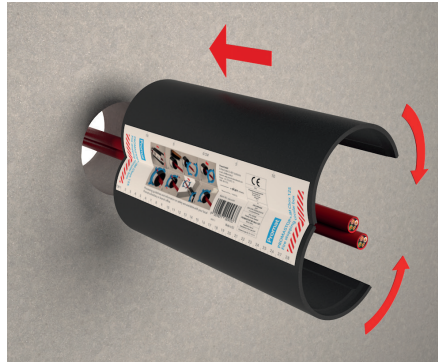

### Allgemein

Die PROMASTOP®-IM CBox 125 ist ein Brandschutzkabelbox auf Basis von Spritzgussteilen, mit welcher schnell und einfach Abschottungen für Kabeln hergestellt werden können. Eine Nachinstallation von Kabeln ist jederzeit problemlos möglich.

### Handelsform

- Einzeln im Karton verpackt

1. Groben Schmutz und Verunreinigungen entfernen.

2. Die zwei Halbschalen um die Kabel geben und zentriert in die Öffnung schieben (siehe Markierung am Etikett).

3. Auf den Halbschalen groben Schmutz und Verunreinigungen entfernen.

4. Das Befestigungssystem (blau) miteinander verbinden. Ein zusätzlicher Ringspaltverschluss zwischen der Kabelbox und der Tragkonstruktion ist nicht notwendig.

5. Das Befestigungssystem über die Halbschalen schieben.

6. Direkt an das Befestigungssystem auf die Halbschalen zwei der transparenten Sticker kleben.

7. Verschrauben des Befestigungssystem mit geeigneten Befestigungsmittel.