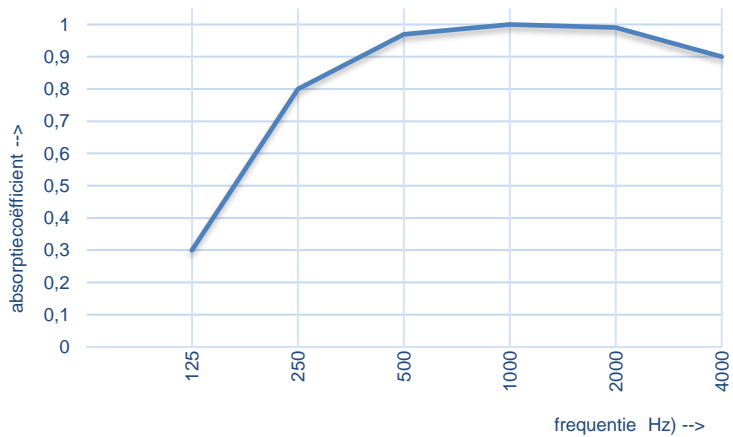

ABSORPTIEWAARDE

Absorptiemateriaal

SonoBaffle

ISOPARTNER Nederland
Noordhoek 33
3351 LD Papendrecht
NEDERLAND

info@isopartner.nl
www.isopartner.nl

AN **IPCOM** GROUP COMPANY

DISCLAIMER
De omschreven toepassingen en
aanbevelingen zijn zo correct mogelijk
weergegeven maar zijn vrijblijvend en bieden
geen garanties. Bij twijfel over toepassing of
verwerking zelf een test uitvoeren of contact
met ons opnemen. We behouden ons het
recht om zonder kennisgeving vooraf,
productgegevens te wijzigen.

**MOVING
FORWARD**
TOGETHER